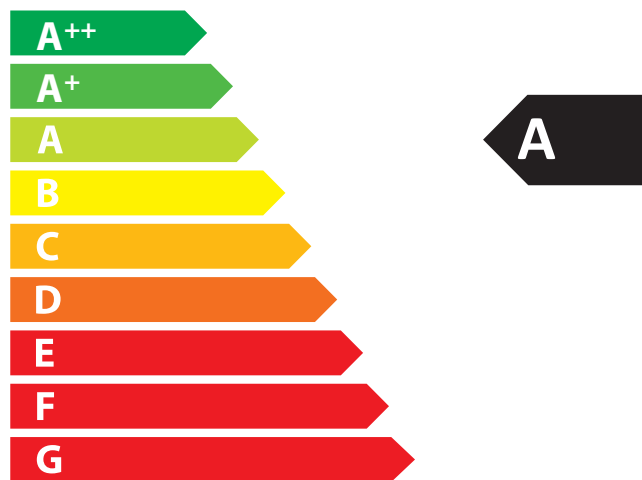

ENERG
енергия · ενέργεια

JUSTUS GmbH

Rustico 90 2.0

7,0
kW

ENERGIA · ЕНЕРГИЯ · ΕΝΕΡΓΕΙΑ · ENERGIJA · ENERGY · ENERGIE · ENERGI

2015/1186